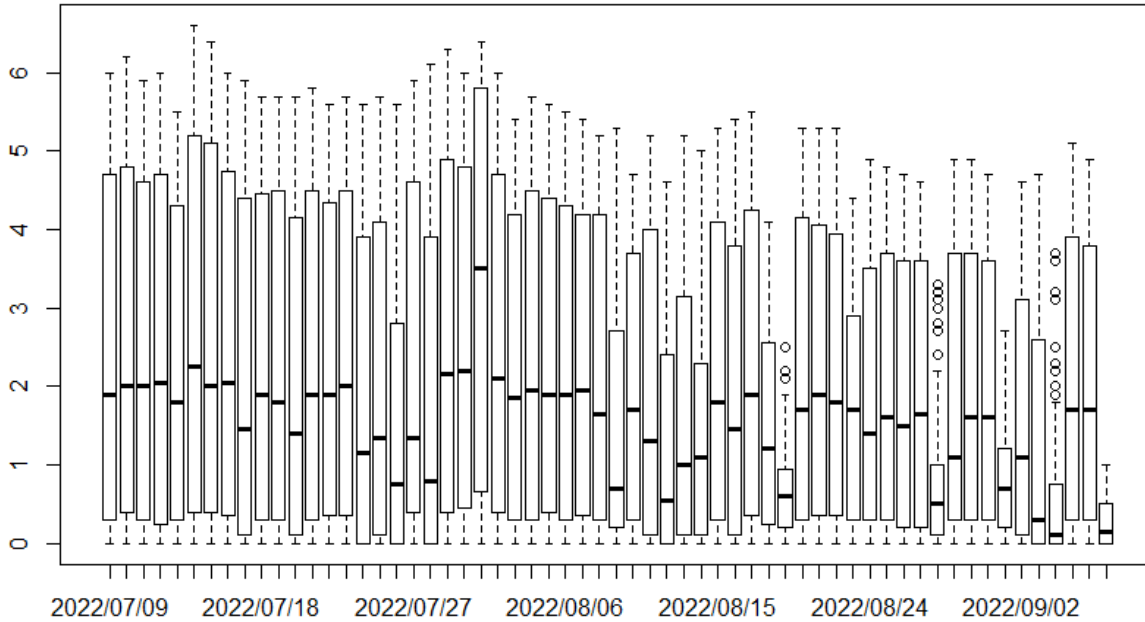

Estate 2022

Boxplot giornaliero Indice UV estate 2022

Figura A: Boxplot giornalieri estate 2022 (dati raccolti dal 9/07/2022 al 7/09/2022 per problemi tecnici del sistema di acquisizione). Il valore massimo (che si presenta alle ore 12.00) si è osservato il 14 luglio ed è pari a 6.6.

1

Boxplot orario Indice UV estate 2022

Figura B: Boxplot orario del periodo estivo 2022 (dati raccolti dal 9/07/2022 al 7/09/2022 per problemi tecnici del sistema di acquisizione). I valori oltre le ore 16,15 non sono riportati perché inferiori alla sensibilità dello strumento.