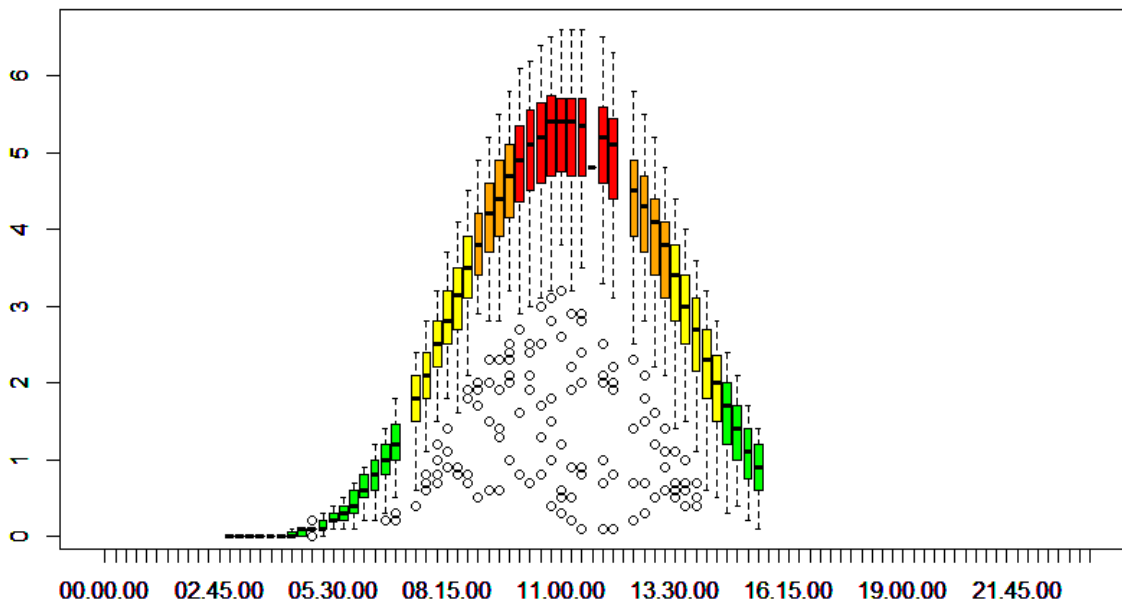

Estate 2022

Boxplot giornaliero Indice UV estate 2022

Figura A: Boxplot giornalieri estate 2022 (dati raccolti dal 9/07/2022 al 7/09/2022 per problemi tecnici del sistema di acquisizione). Il valore massimo (che si presenta alle ore 12.00) si è osservato il 14 luglio ed è pari a 6.6.

1

Boxplot orario Indice UV estate 2022

Figura B: Boxplot orario del periodo estivo 2022 (dati raccolti dal 9/07/2022 al 7/09/2022 per problemi tecnici del sistema di acquisizione). I valori oltre le ore 16,15 non sono riportati perché inferiori alla sensibilità dello strumento.