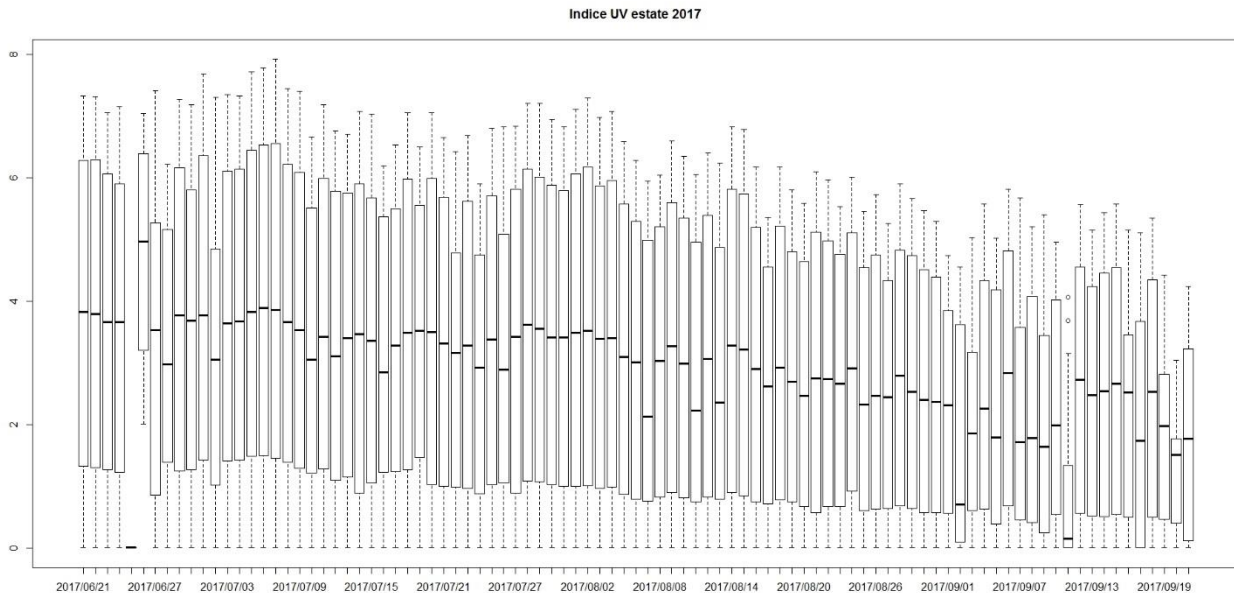

## Estate 2017

**Figura A:** Boxplot giornalieri estate 2017. Il valore massimo (che si presenta alle ore 12.00) si è osservato il 7 Luglio ed è pari a 7.92

1

**Figura B:** Boxplot orario del periodo estivo 2017. I valori oltre le ore 16,30 non sono riportati perché inferiori alla sensibilità dello strumento.