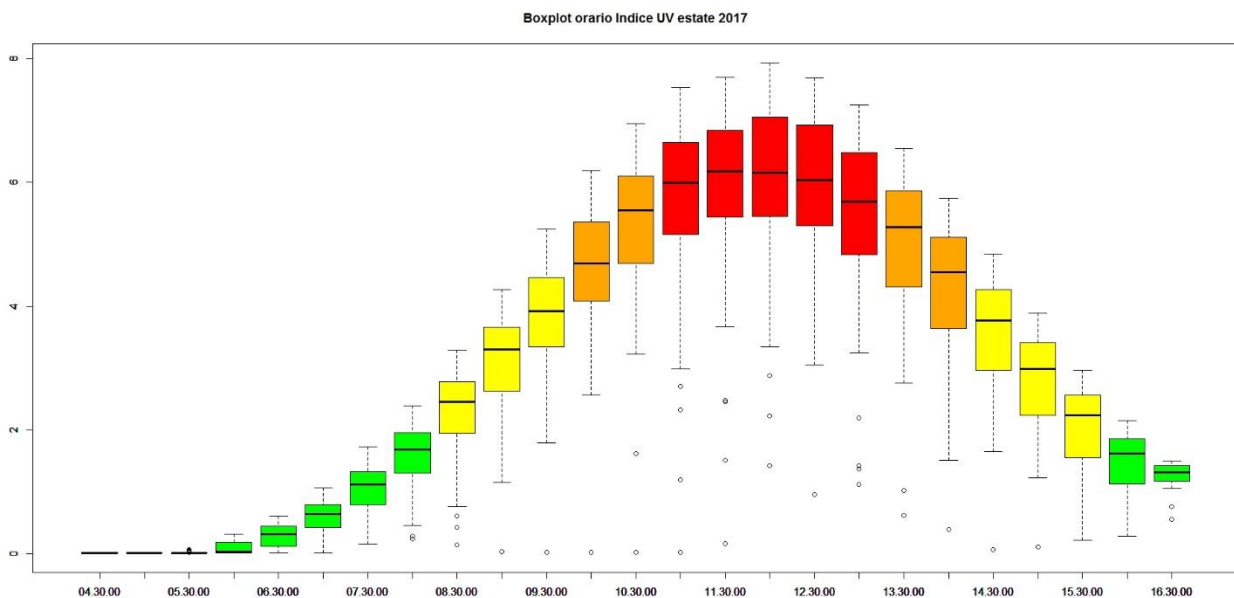

## Estate 2017

**Figura A:** Boxplot giornalieri estate 2017. Il valore massimo (che si presenta alle ore 12.00) si è osservato il 7 Luglio ed è pari a 7.92

1

**Figura B:** Boxplot orario del periodo estivo 2017. I valori oltre le ore 16,30 non sono riportati perché inferiori alla sensibilità dello strumento.