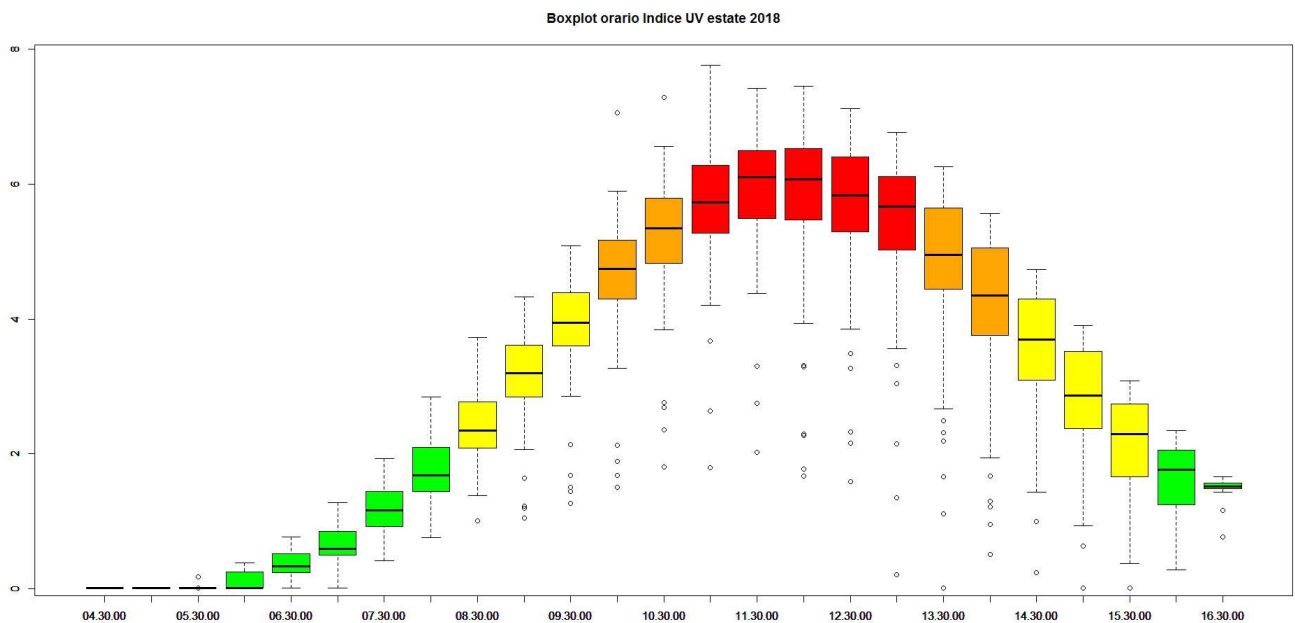

## Estate 2018

**Figura A:** Boxplot giornalieri estate 2018. Il valore massimo (che si presenta alle ore 11.00) si è osservato il 23 Giugno ed è pari a 7.76

1

**Figura B:** Boxplot orario del periodo estivo 2018. I valori oltre le ore 16,30 non sono riportati perché inferiori alla sensibilità dello strumento.