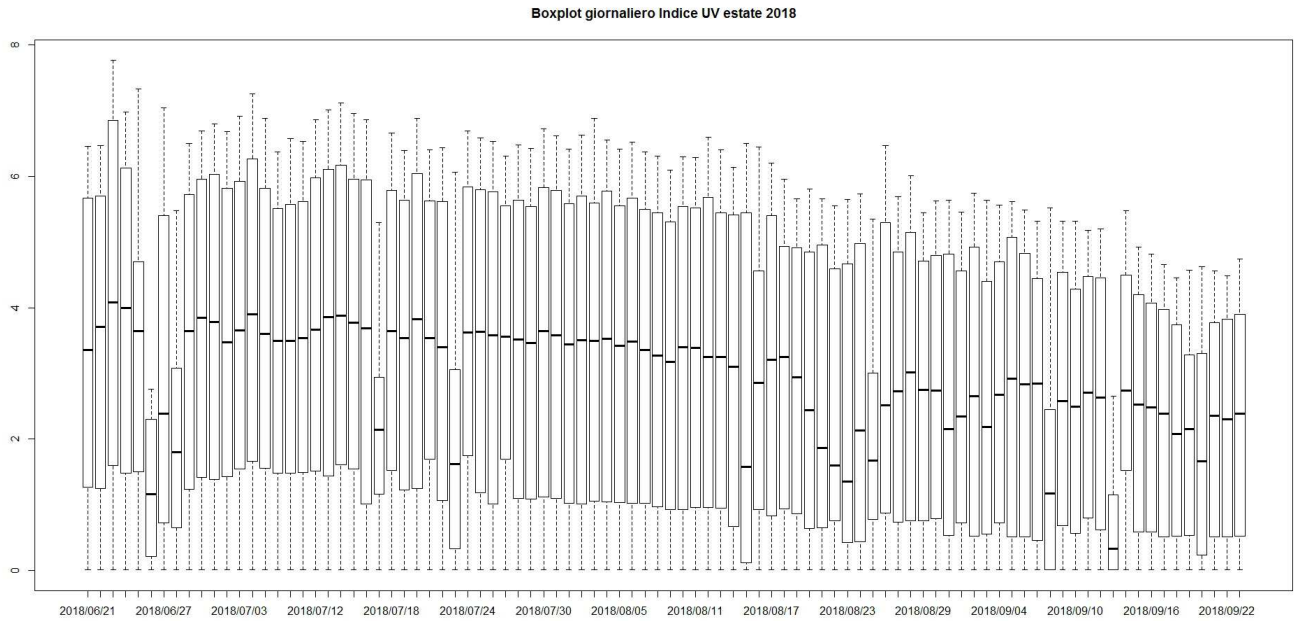

## Estate 2018

**Figura A:** Boxplot giornalieri estate 2018. Il valore massimo (che si presenta alle ore 11.00) si è osservato il 23 Giugno ed è pari a 7.76

1

**Figura B:** Boxplot orario del periodo estivo 2018. I valori oltre le ore 16,30 non sono riportati perché inferiori alla sensibilità dello strumento.